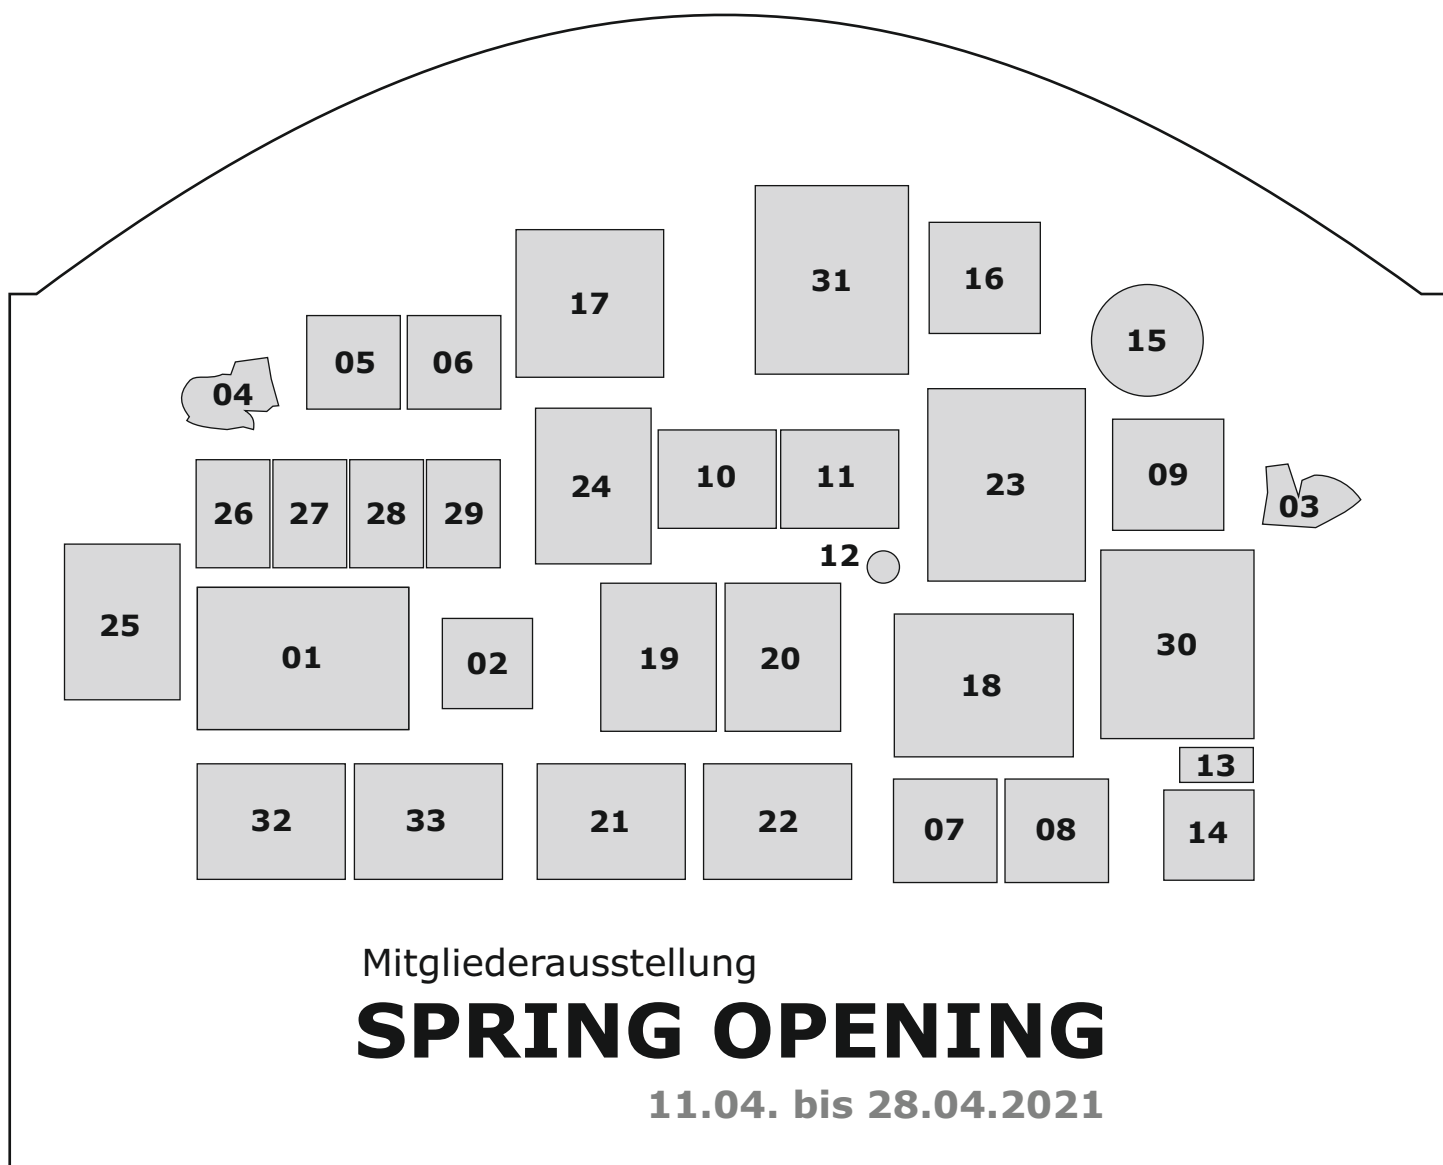

# KM 570

Kunstverein Mittelrhein e.V.

Mitgliederausstellung  
**SPRING OPENING**  
11.04. bis 28.04.2021

01	Birgit Weindl	12	Daniela Polz	23	Silvia Schürges
02	Ute Krautkremer	13	Sylvia Klein	24	Rita Eller
03	Liane Deffert	14	Sylvia Klein	25	Rita Eller
04	Liane Deffert	15	Nataliy Schenkman	26	Markus Pfaff
05	Stephani Maria Brandani	16	Jutta Salomon	27	Markus Pfaff
06	Stephani Maria Brandani	17	Jutta Salomon	28	Markus Pfaff
07	Rita Daubländer	18	Heidemarie Berberich	29	Markus Pfaff
08	Rita Daubländer	19	Helga Persel	30	Anneliese Geisler
09	Markus Ackermann	20	Helga Persel	31	Anneliese Geisler
10	Ulla Windheuser-Schwarz	21	Ulrike von Quast	32	Sibylle Brennberger
11	Ulla Windheuser-Schwarz	22	Ulrike von Quast	33	Sibylle Brennberger